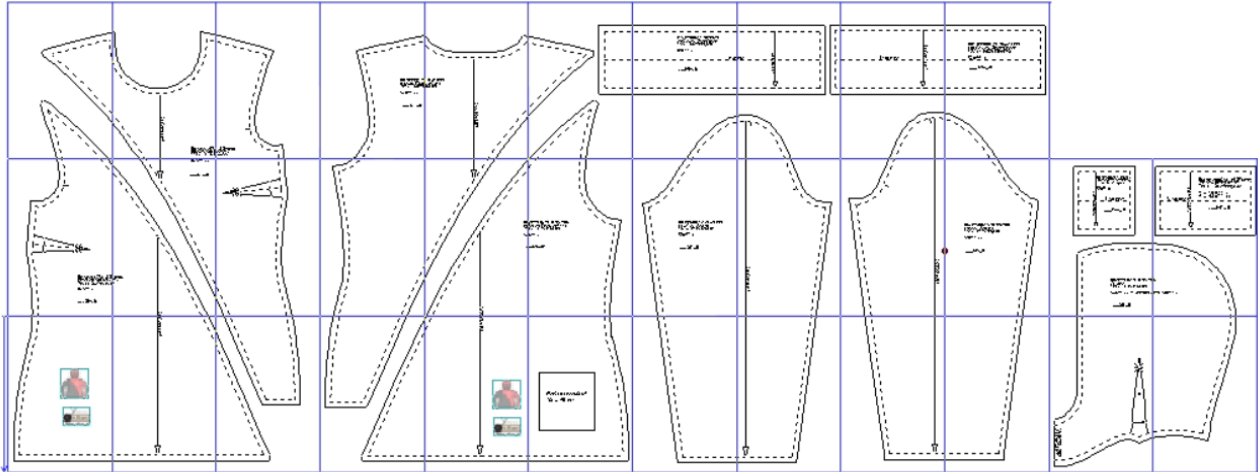

Damenhoodie eLBianca Gr. 34

Kontrollquadrat

10 x 10 cm