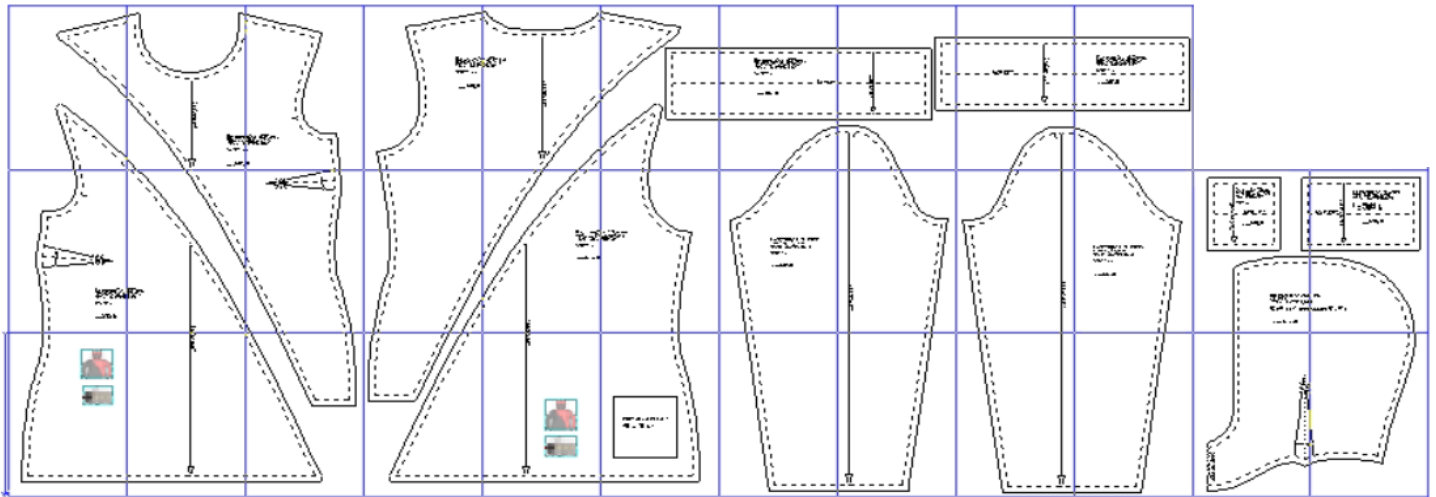

Damenhoodie eLBianca Gr. 36

Kontrollquadrat
10 x 10 cm