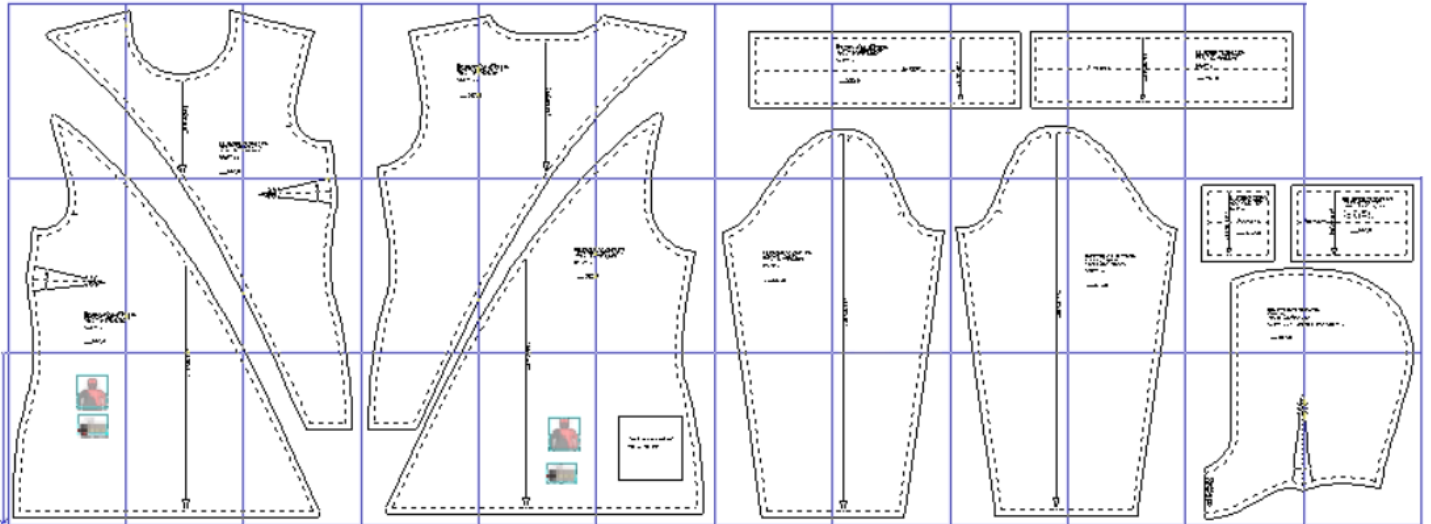

Damenhoodie eLBianca Gr. 38

Kontrollquadrat

10 x 10 cm