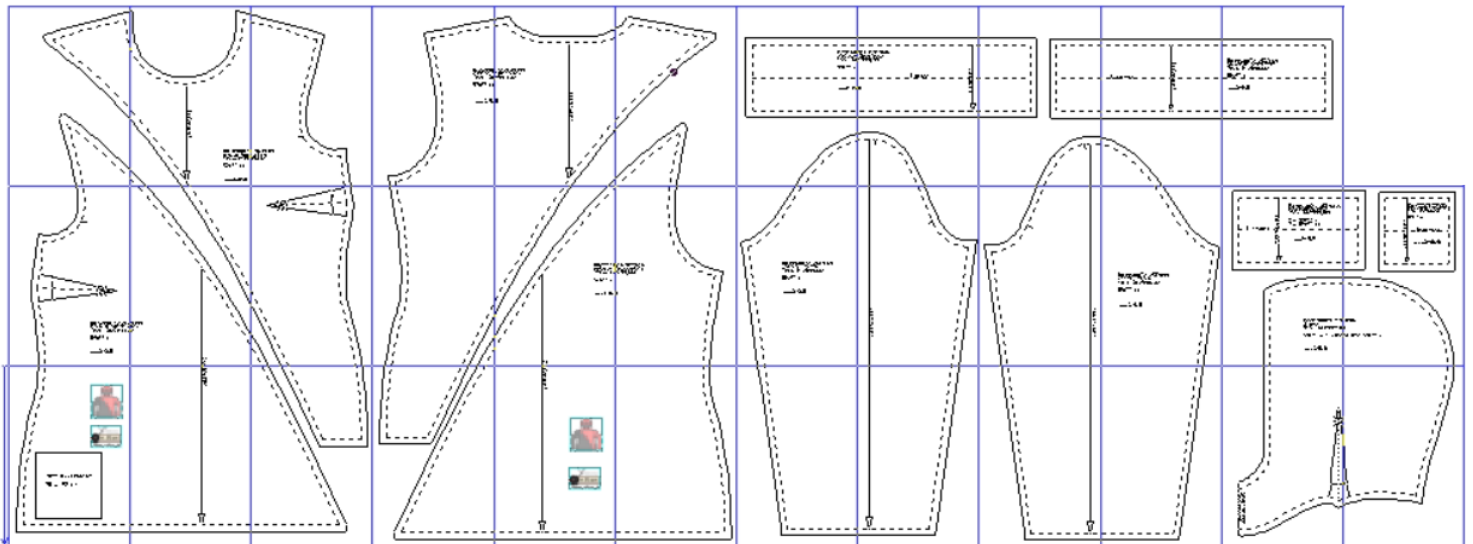

Damenhoodie eLBianca Gr. 40

Kontrollquadrat

10 x 10 cm