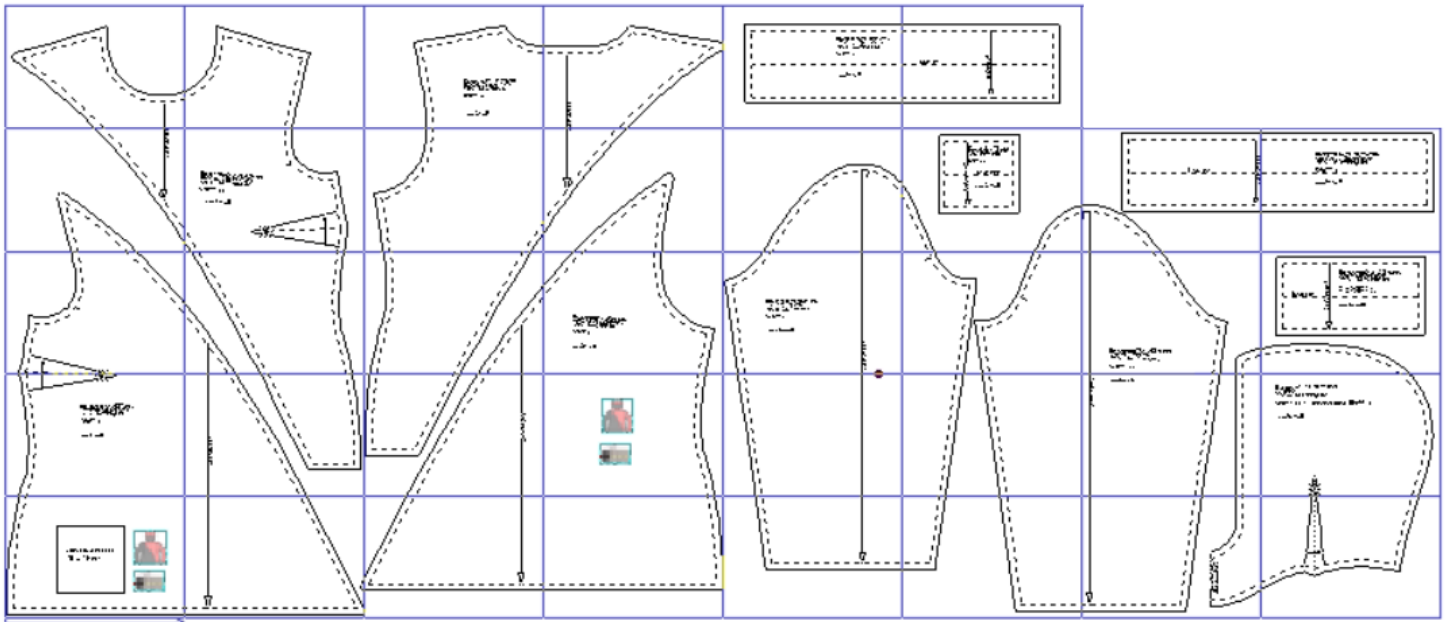

Damenhoodie eLBianca Gr. 44

Kontrollquadrat

10 x 10 cm