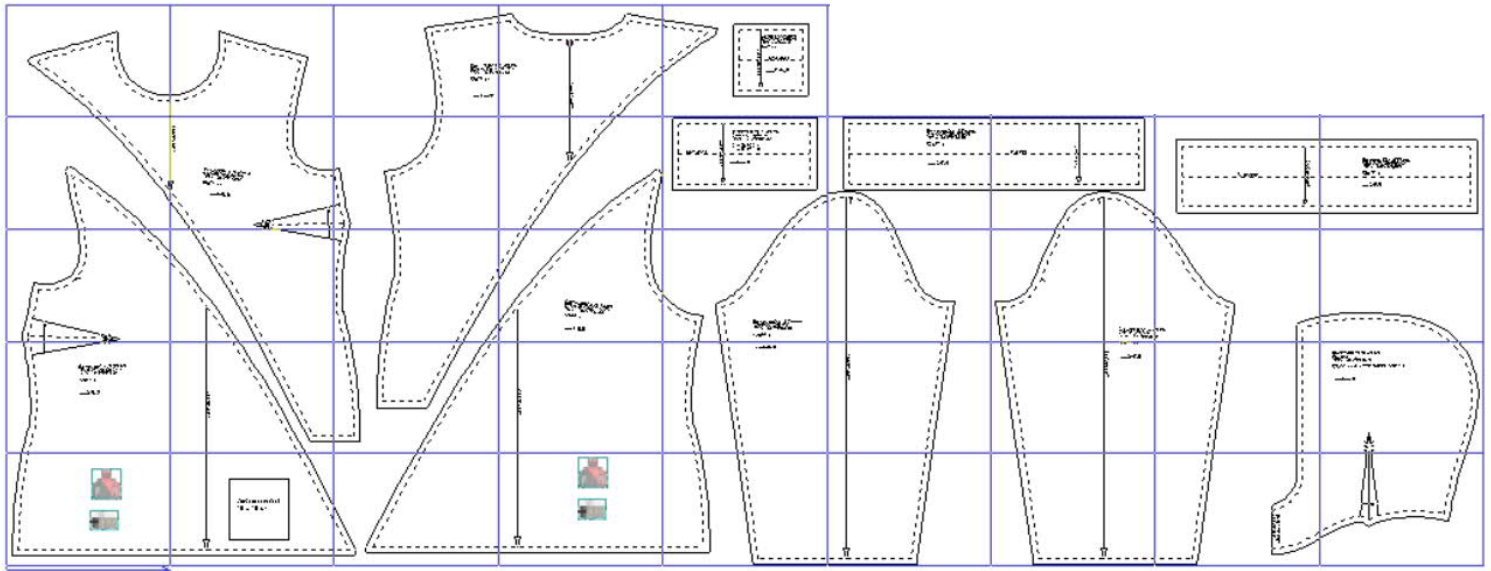

Damenhoodie eLBianca Gr. 46

Kontrollquadrat

10 x 10 cm