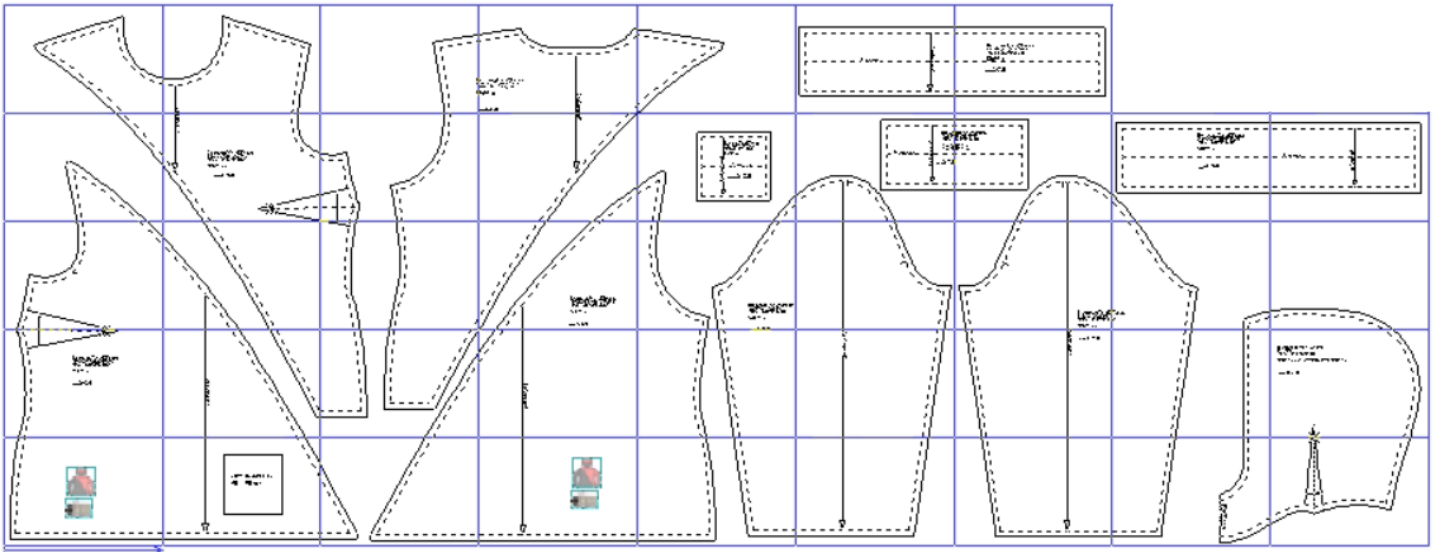

Damenhoodie eLBianca Gr. 48

Kontrollquadrat

10 x 10 cm