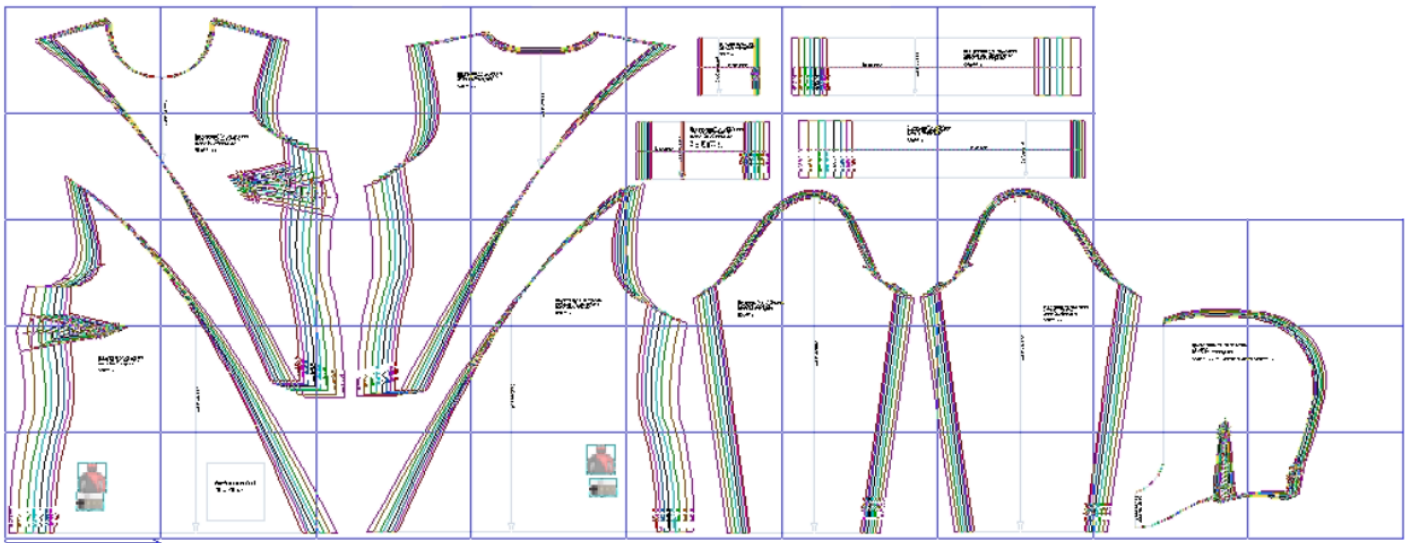

Damenhoodie eLBianca Gr. 34 - 48

Kontrollquadrat

10 x 10 cm