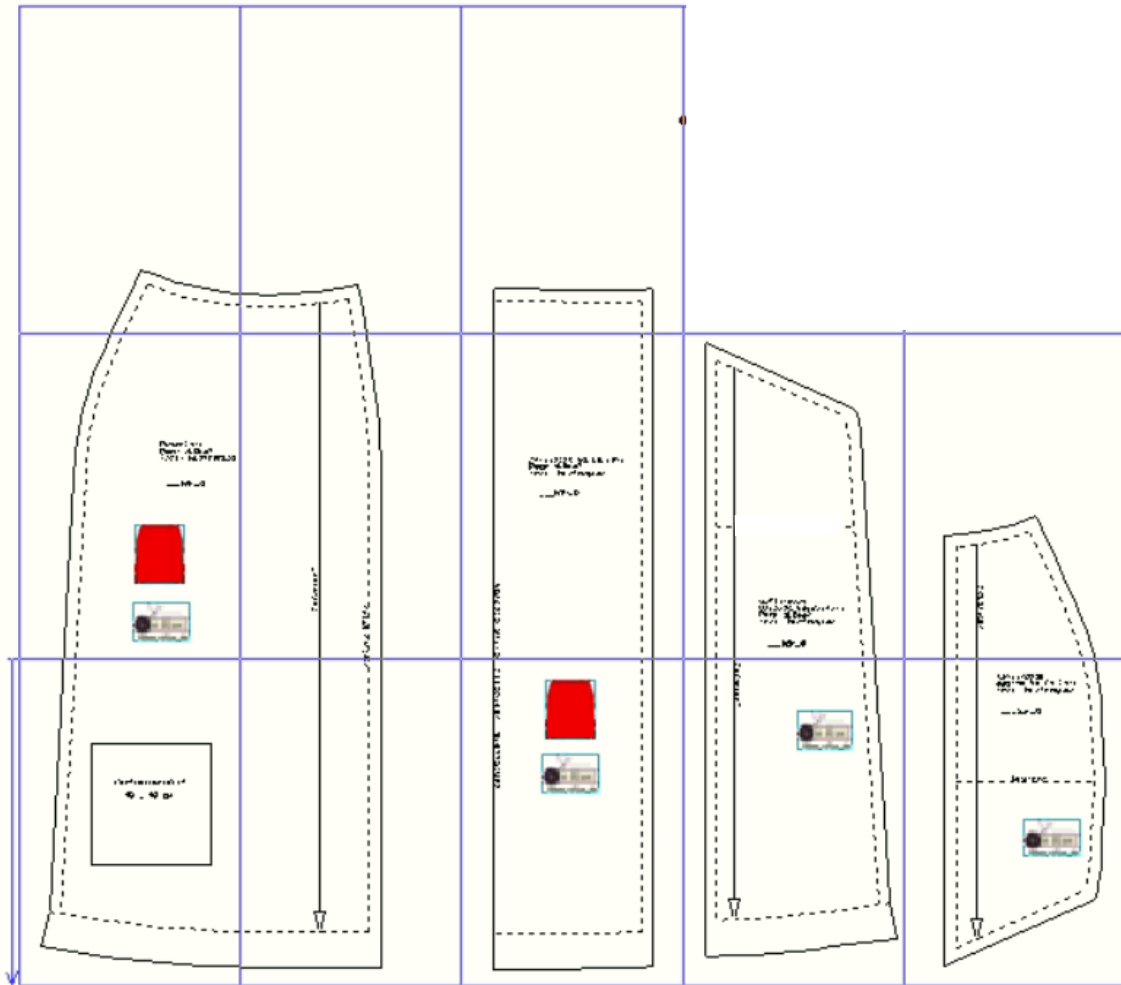

Rock eLGabi Gr. 34

Kontrollquadrat
10 x 10 cm