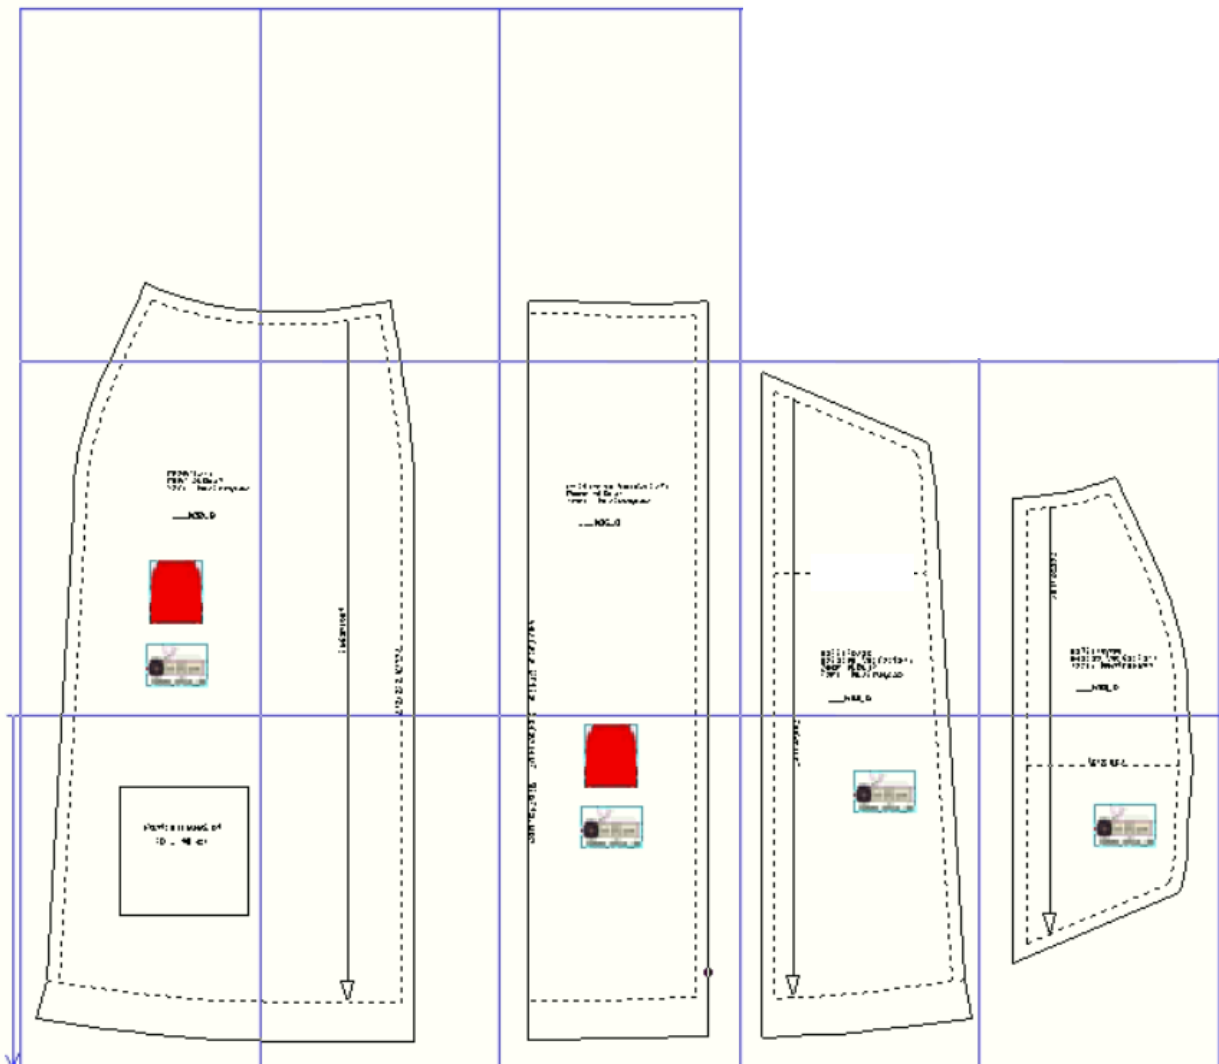

Rock eLGabi Gr. 36

Kontrollquadrat

10 x 10 cm