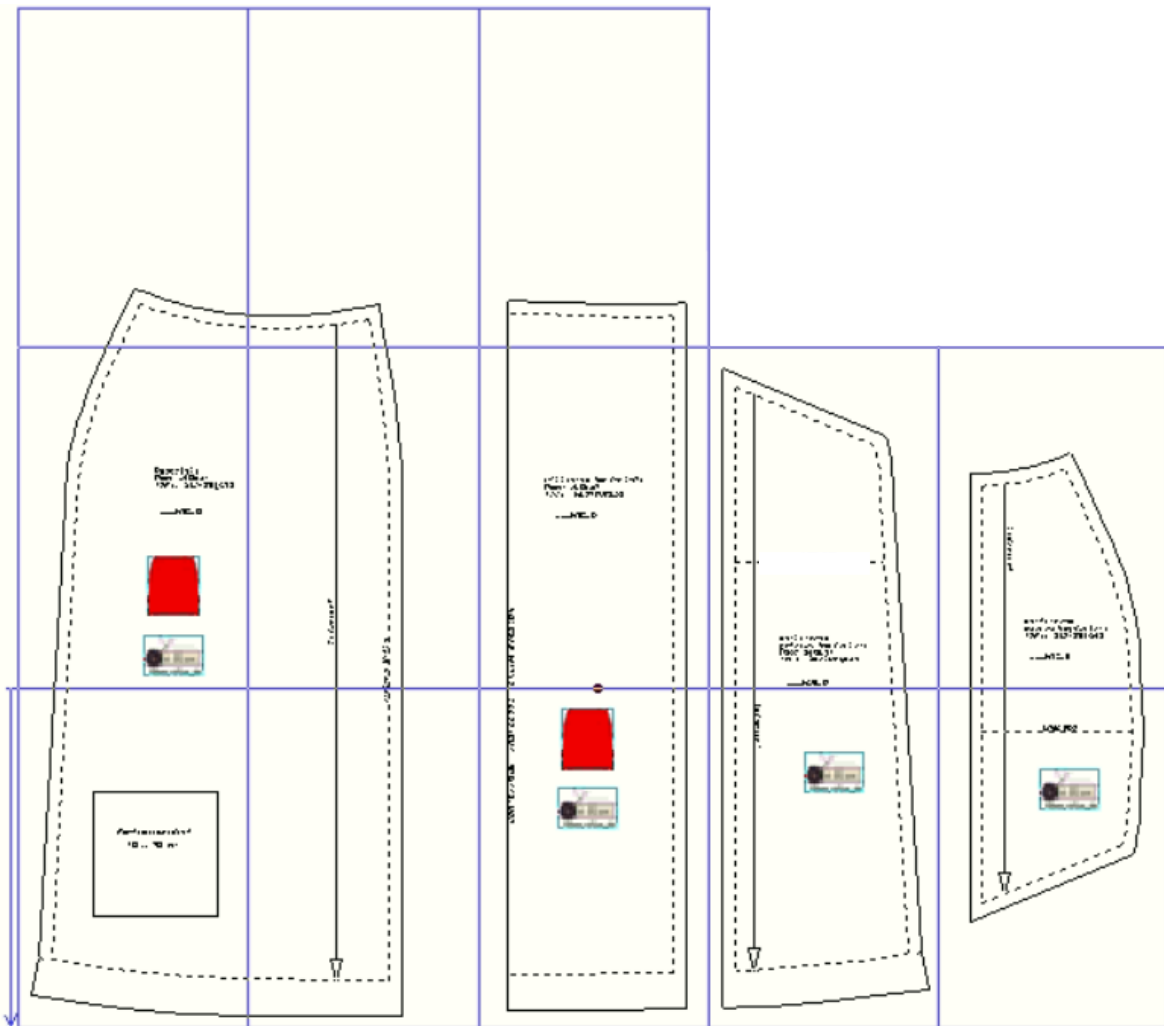

# Rock eLGabi Gr. 38

Kontrollquadrat

10 x 10 cm