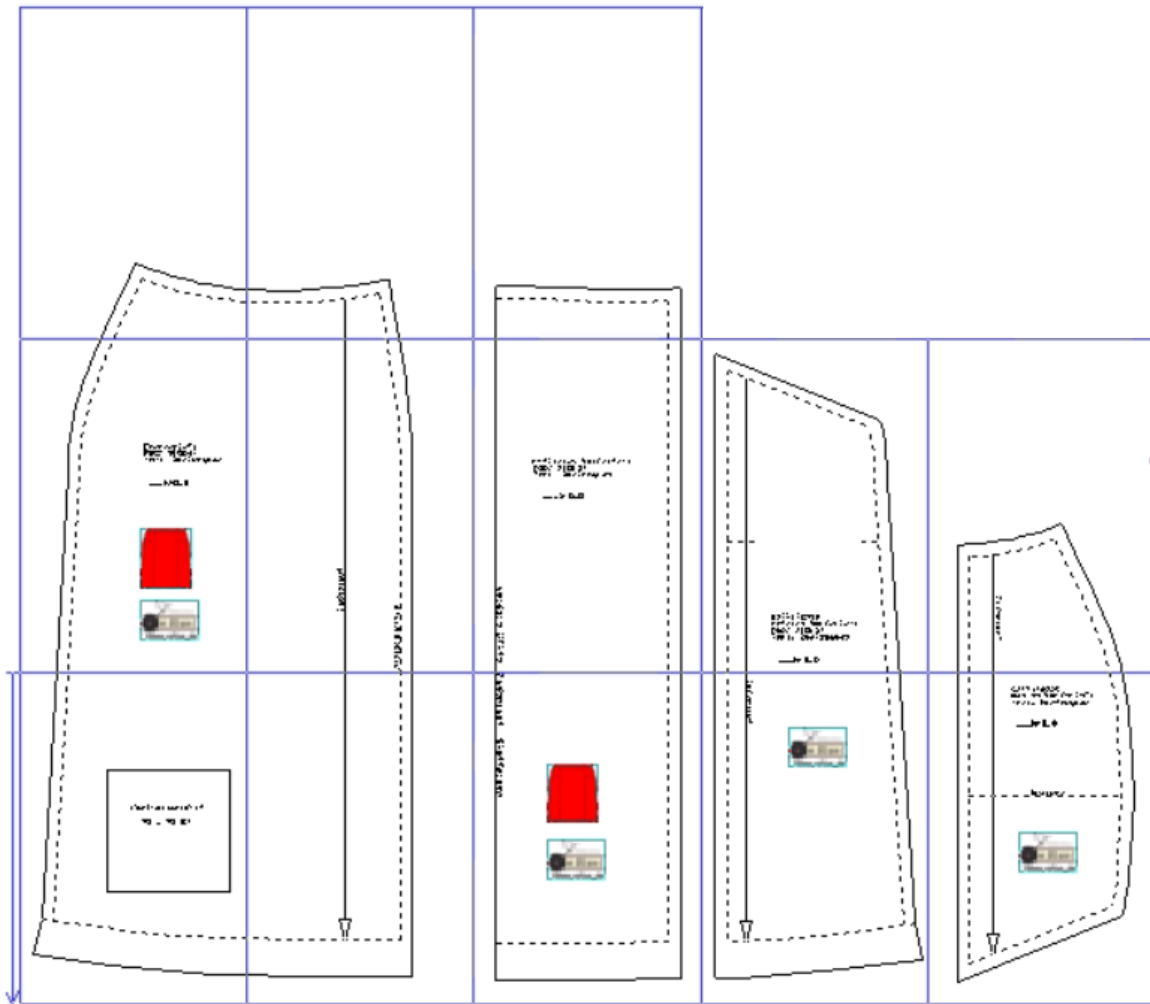

Rock eLGabi Gr. 40

Kontrollquadrat

10 x 10 cm