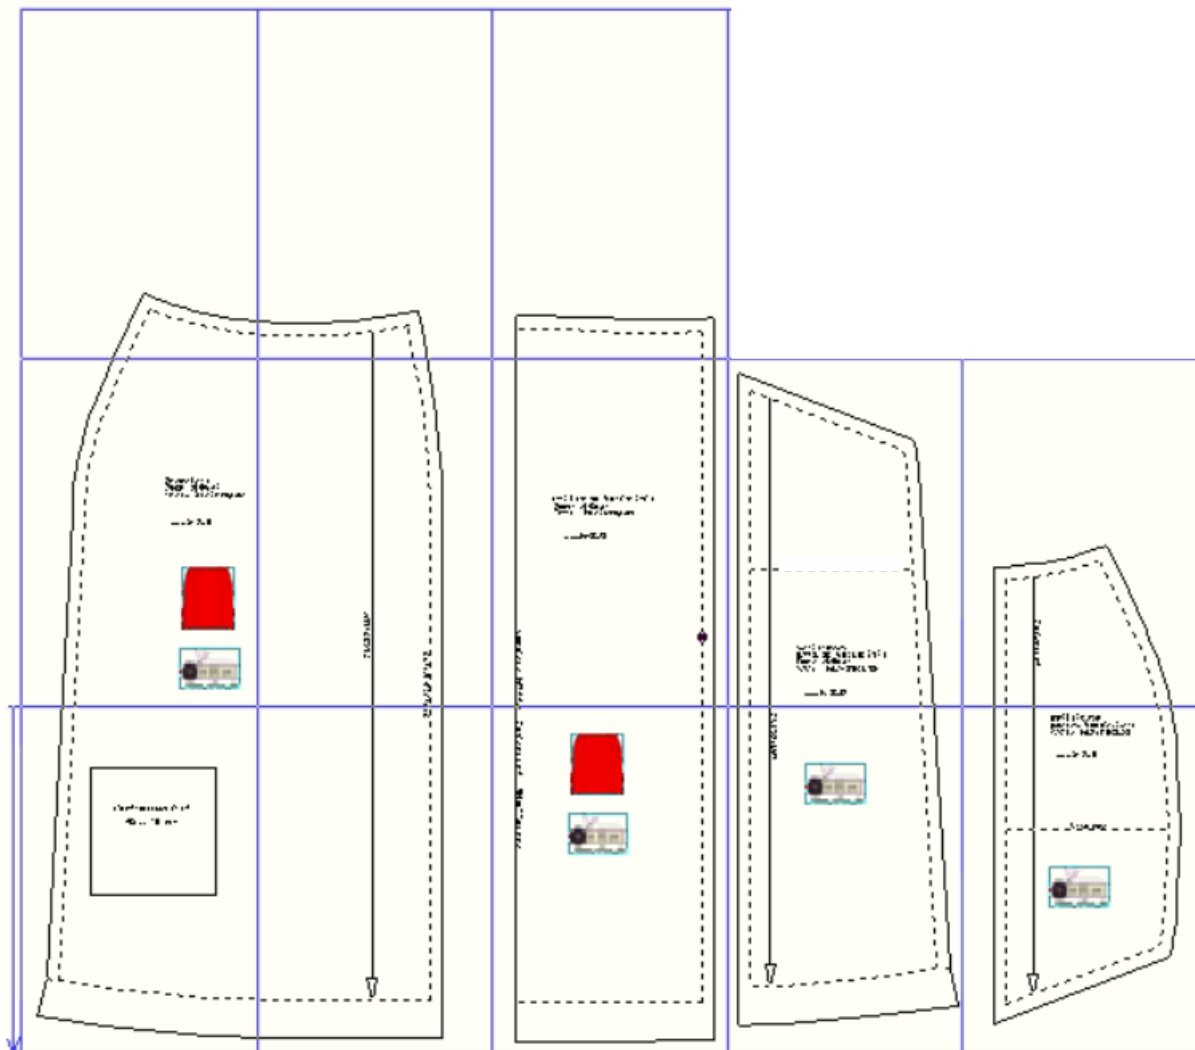

Rock eLGabi Gr. 42

Kontrollquadrat

10 x 10 cm