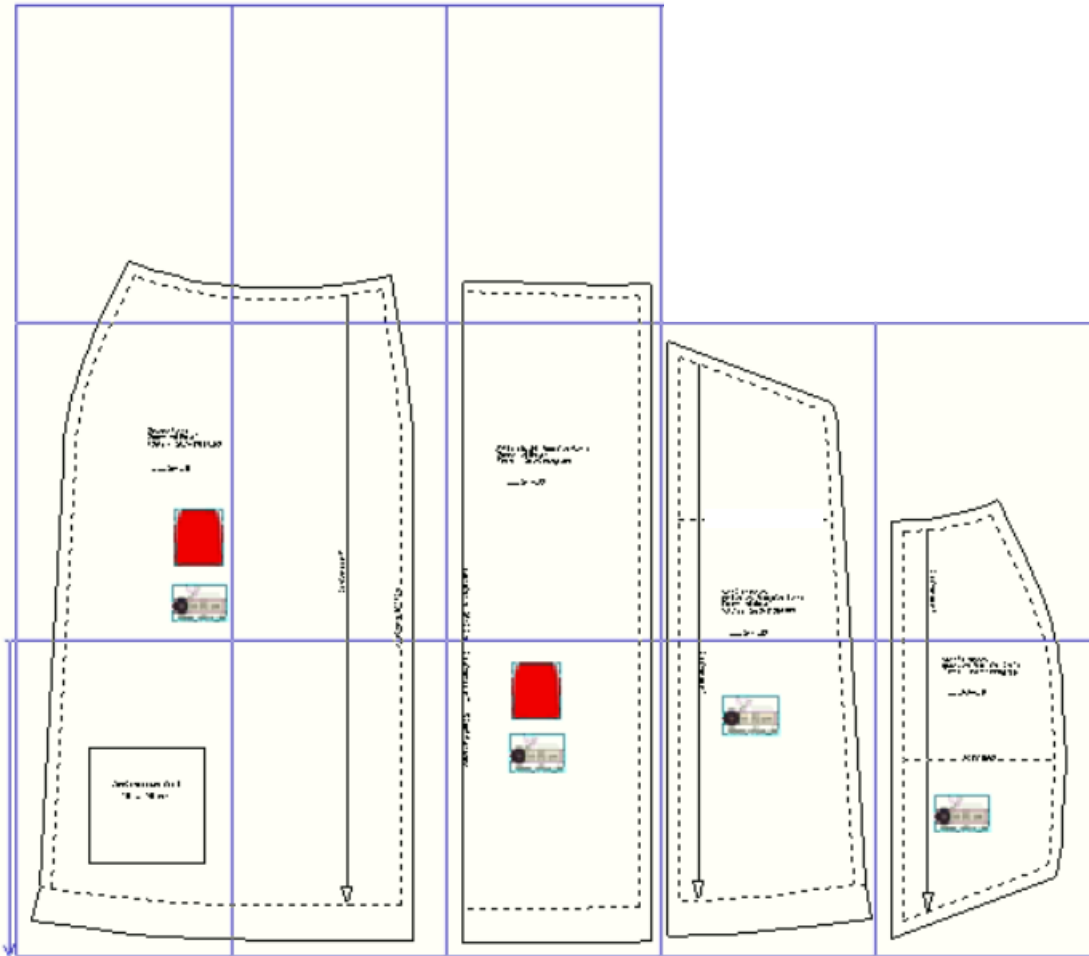

Rock eLGabi Gr. 44

Kontrollquadrat
10 x 10 cm