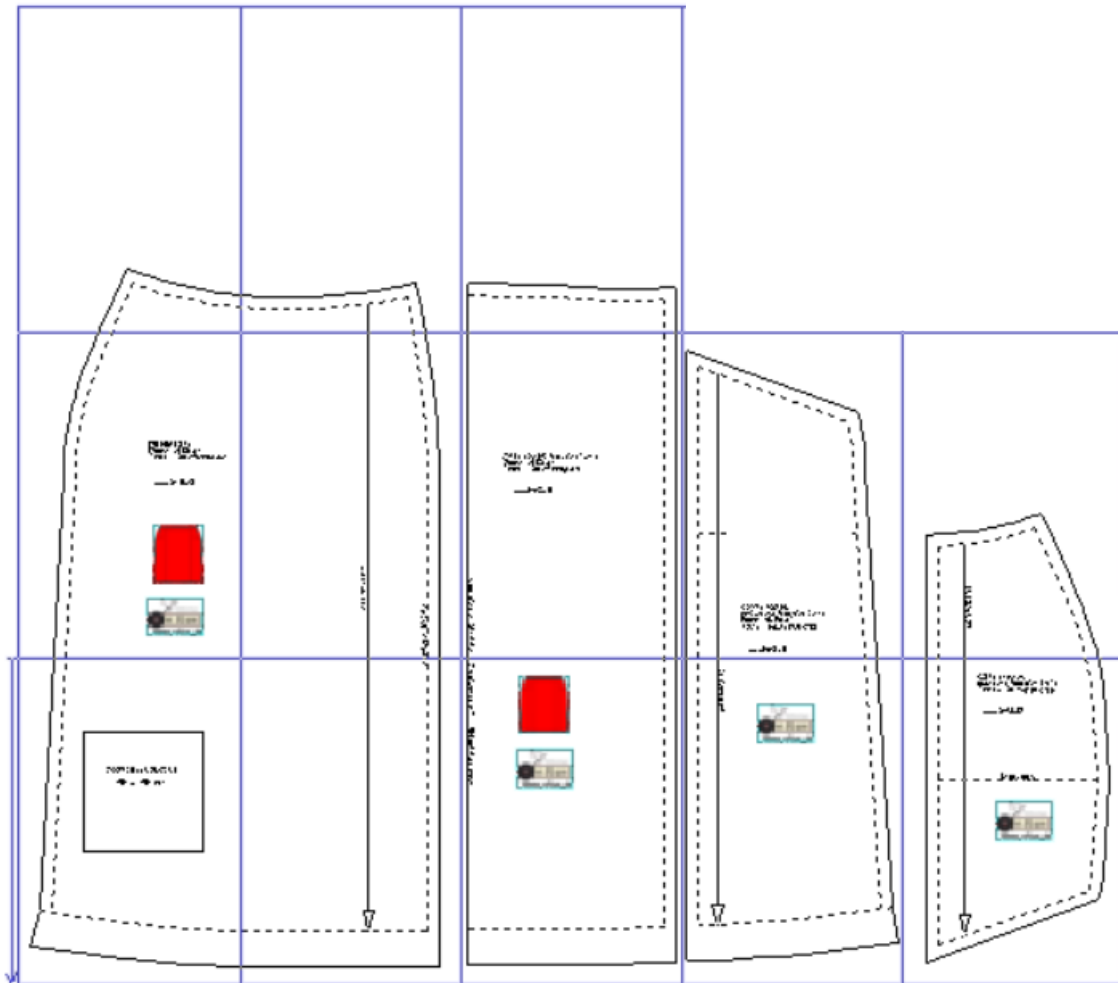

Rock eLGabi Gr. 46

Kontrollquadrat

10 x 10 cm