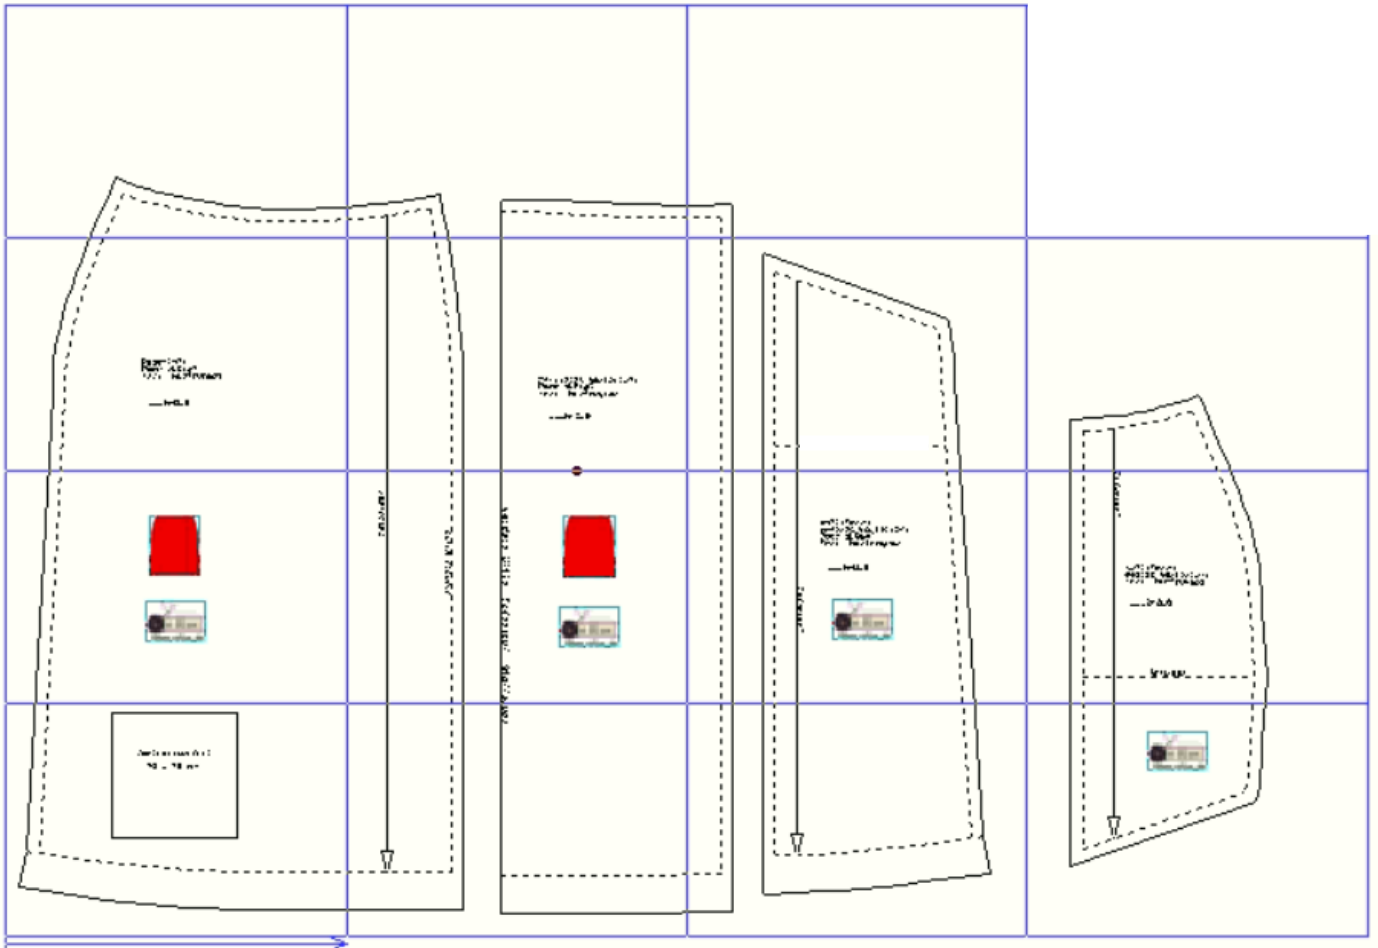

Rock eLGabi Gr. 48

Kontrollquadrat

10 x 10 cm