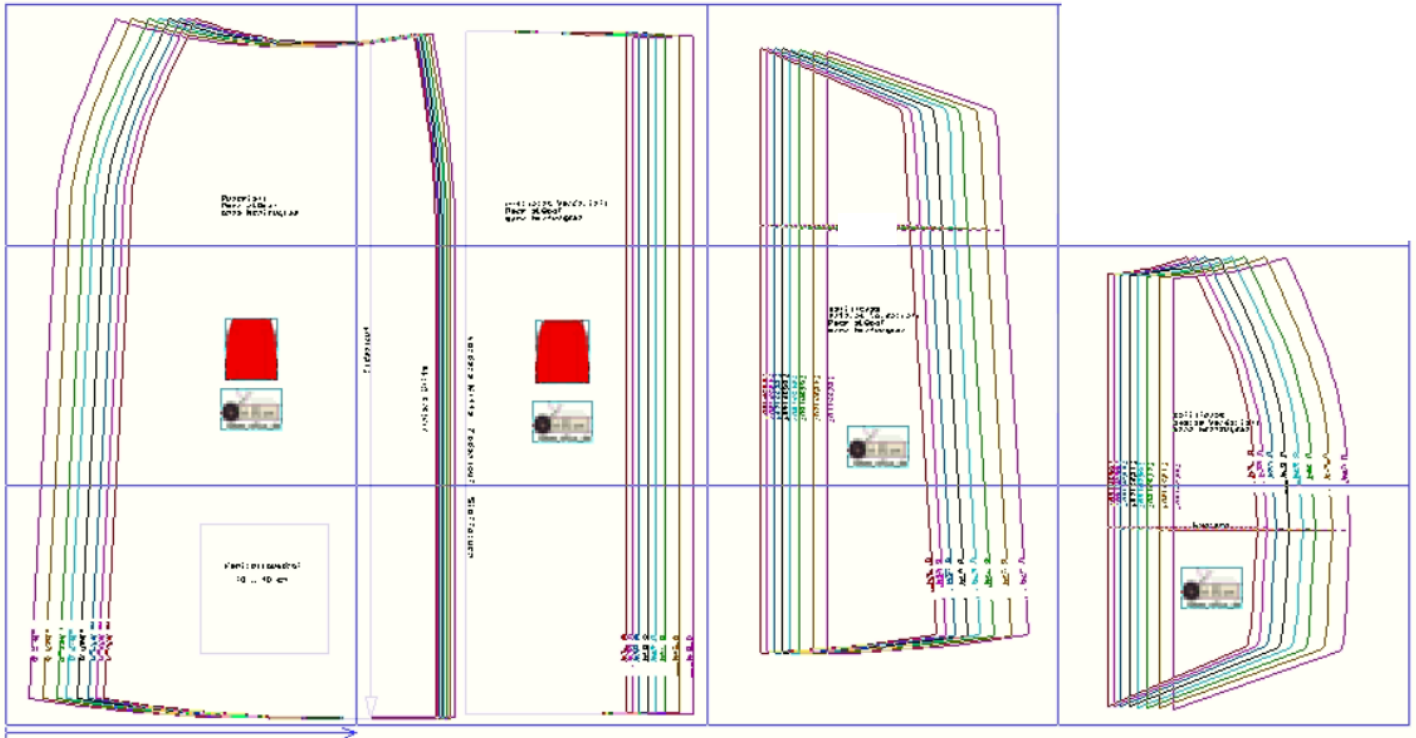

Rock eLGabi Größe 34 - 48

Kontrollquadrat

10 x 10 cm